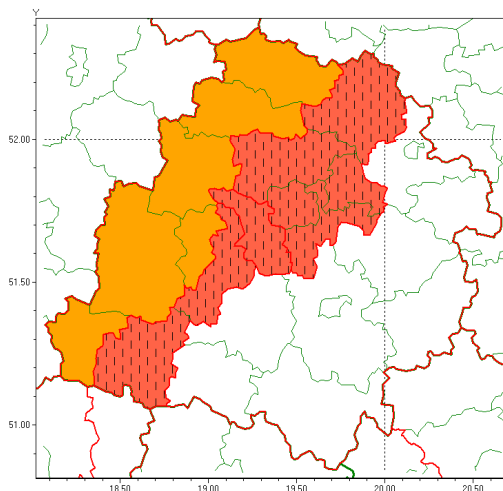

Zasięg ostrzeżenia w województwie

Burze z gradem

Zmiana ostrzeżenia meteorologicznego Nr 52 wydanego o godz. 12:26 dnia 24.06.2021

Nazwa biura	IMGW-PIB Meteorological Forecast Centre, Poznan Team
Zjawisko/stopień zagrożenia	Burze z gradem/ 3
Obszar	województwo łódzkie powiat pabianicki
Ważność	od godz. 21:07 dnia 24.06.2021 do godz. 05:00 dnia 25.06.2021
Przebieg	Prognozowane są burze, którym miejscami będą towarzyszyć nawalne opady deszczu od 50 mm do 60 mm, lokalnie przy kumulacji opadów do 80 mm oraz porywy wiatru do 110 km/h. Miejscami grad.
Prawdopodobieństwo wystąpienia zjawiska(%)	80%
Uwagi	Brak.
Dyrektor synoptyk IMGW-PIB	Magdalena Muszyńska-Karbowska
Godzina i data wydania	godz. 21:07 dnia 24.06.2021
SMS	IMGW-PIB OSTRZEGA: BURZE Z GRADEM/3 łódzkie/pabianicki od 21:07/24.06 do 05:00/25.06.2021 deszcz 60 mm, lok. 80 mm, grad, porywy 110 km/h.